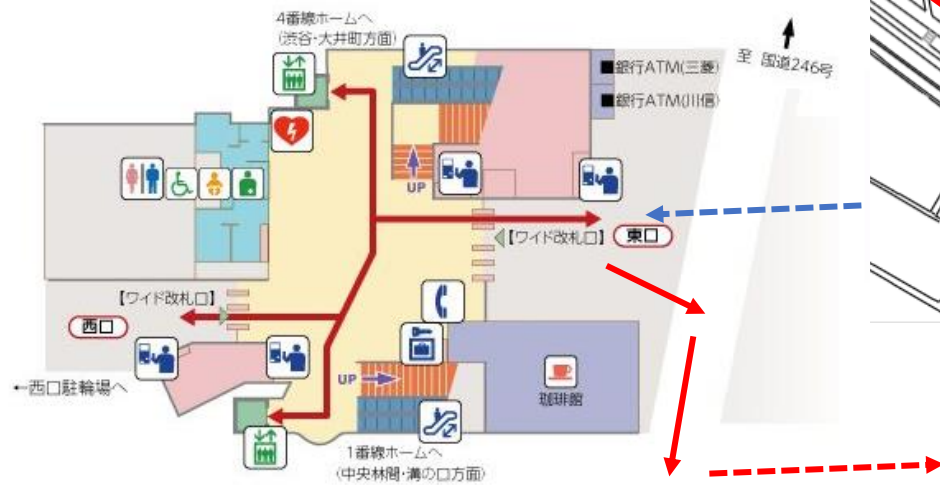

アキレスふれあいマラソン 2023 大会会場

田園都市線二子新地駅下車約 500m、徒歩約 10 分

01 08 二子新地駅平面図

(C)Mapbox